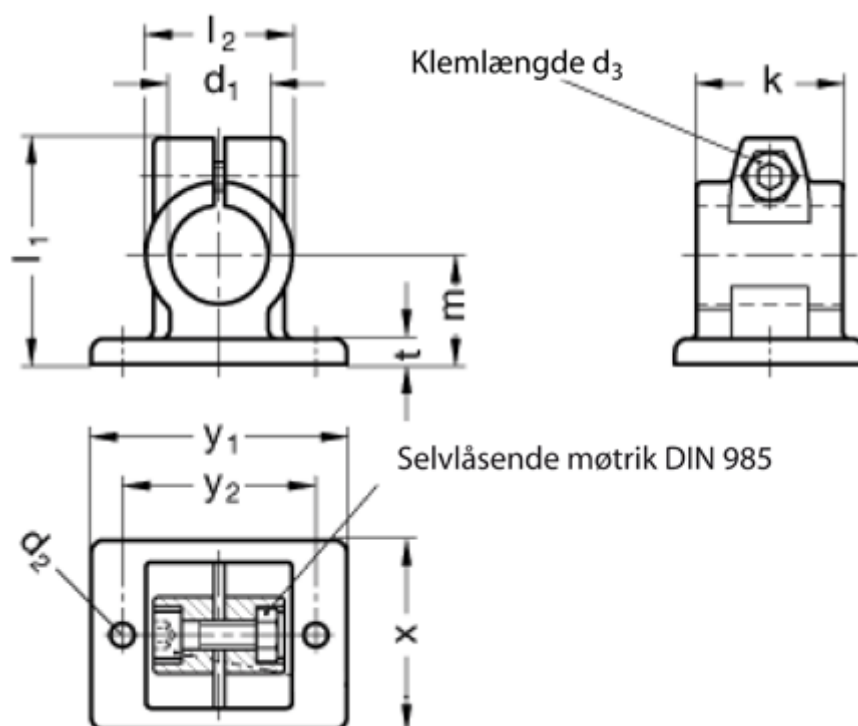

Varenummer: 201463B25402SW  
Beskrivelse: E+G  
Flange rørholder GN 146.3-B25-40-2-SW

## Mål

$d_1 = B25$   
 $d_2 = 6.5$   
 $d_3 = M 8$   
 $k = 40$   
 $l_1 = 62$   
 $l_2 = 40$   
 $m = 30$   
 $t = 7$

Vippehåndtag = GN 911-M 8-32 skal bestilles separat

$x = 52$   
 $y_1 = 70$   
 $y_2 = 53$